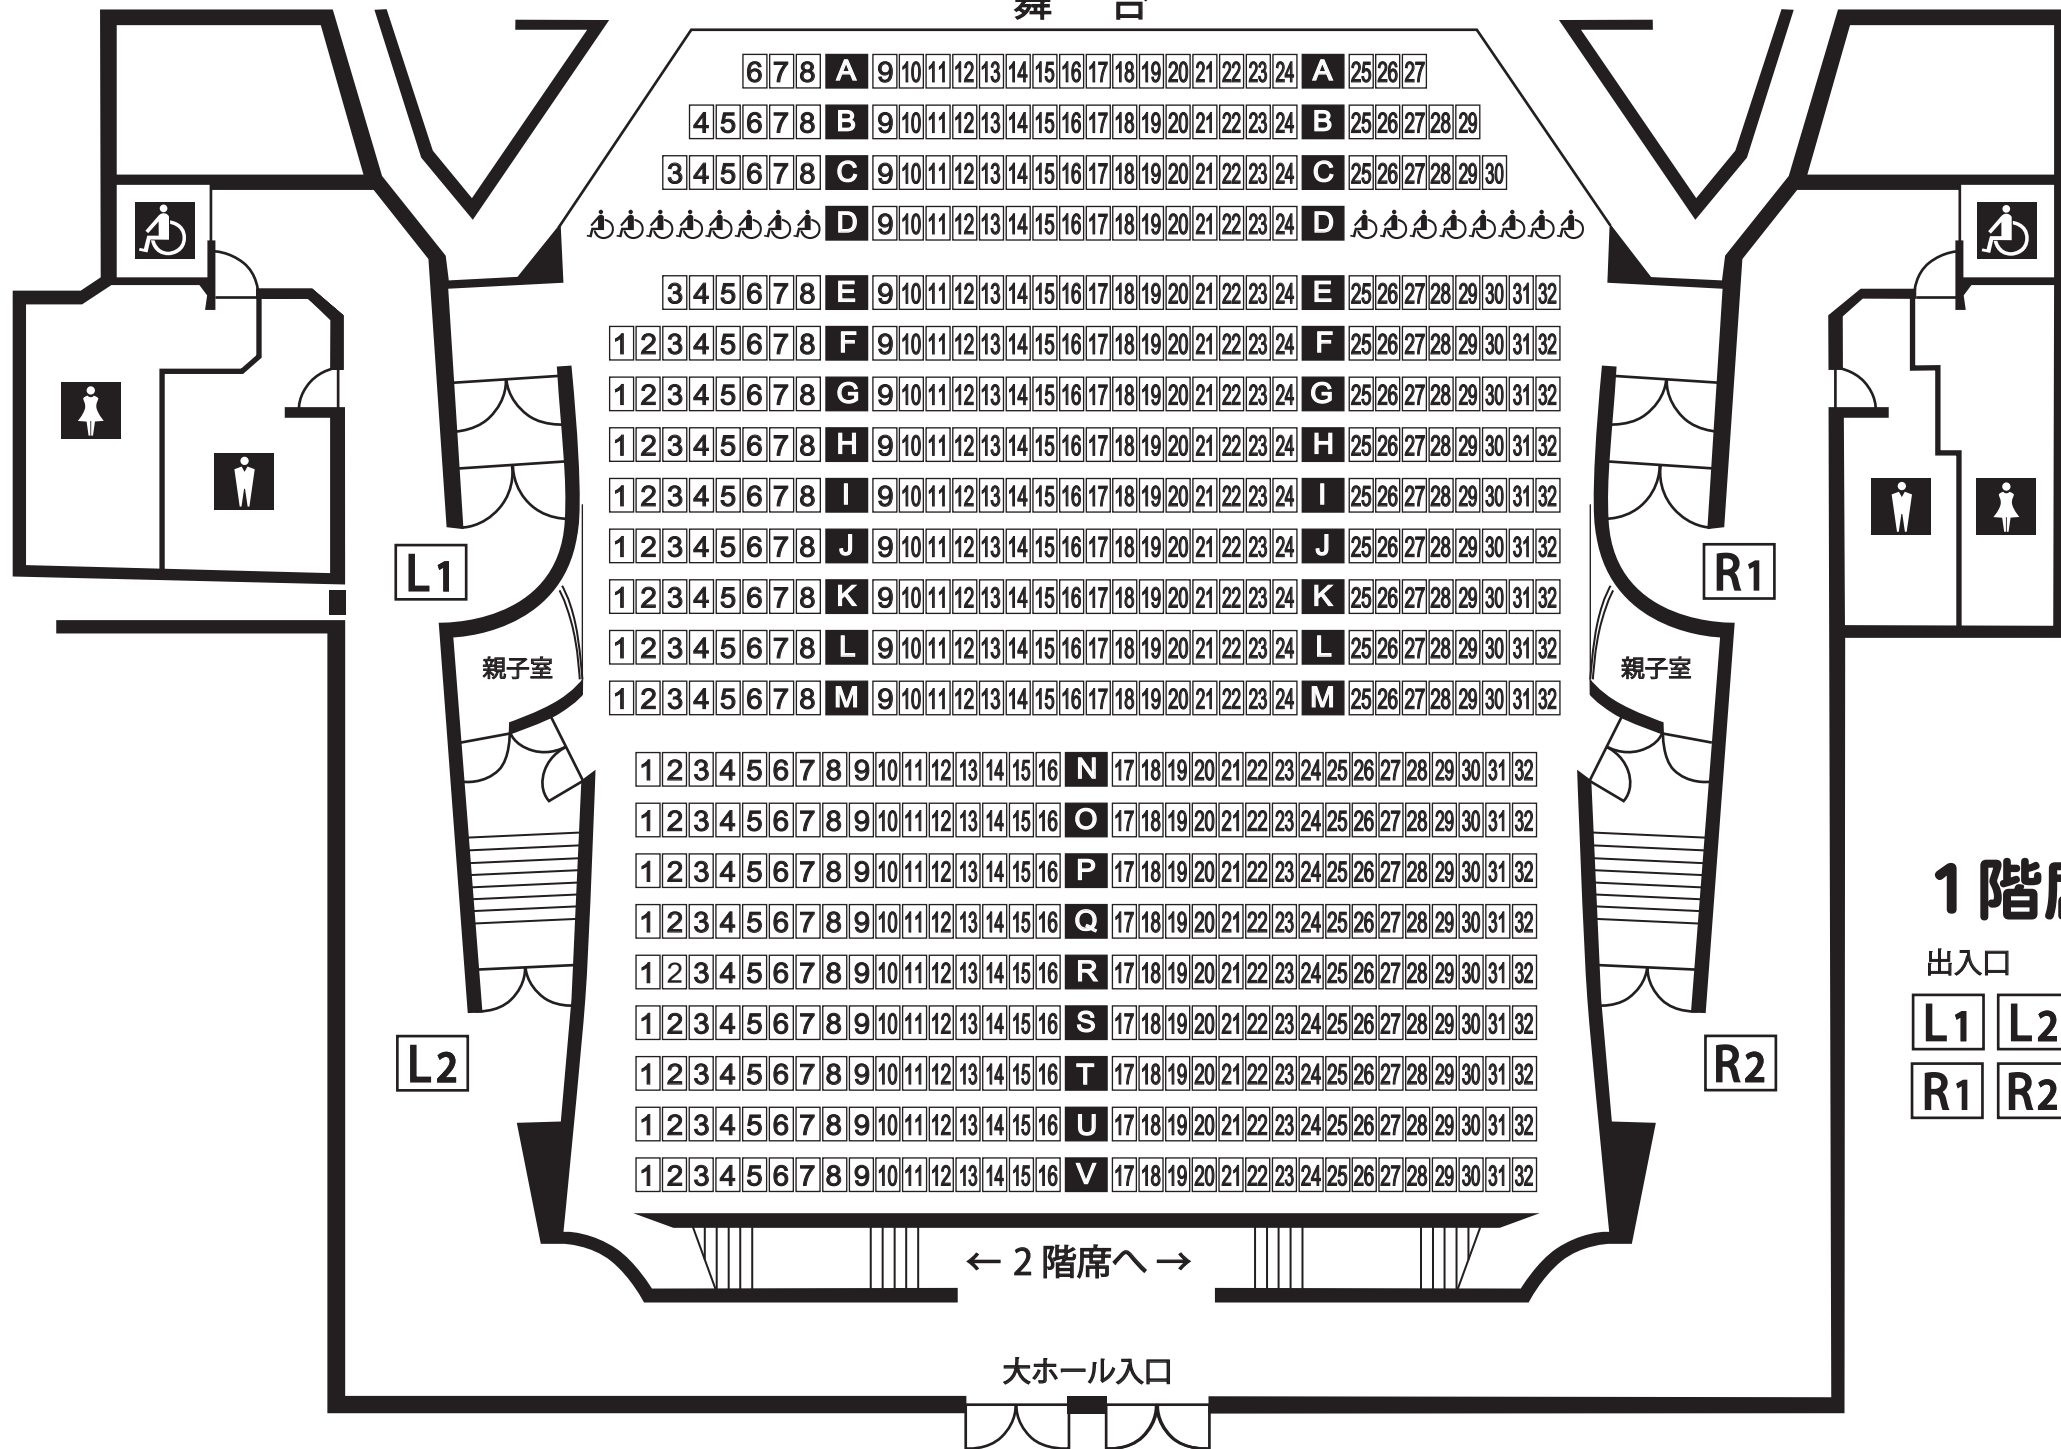

# 悠色 ふるさと会館

COUNTRIVA HALL

舞 台

# 大ホール座席表

6 7 8 **A** 9 10 11 12 13 14 15 16 17 18 19 20 21 22 23 24 **A** 25 26 27

4 5 6 7 8 **B** 9 10 11 12 13 14 15 16 17 18 19 20 21 22 23 24 **B** 25 26 27 28 29

3 4 5 6 7 8 **C** 9 10 11 12 13 14 15 16 17 18 19 20 21 22 23 24 **C** 25 26 27 28 29 30

1 2 3 4 5 6 7 8 9 10 11 12 13 14 15 16 **V** 17 18 19 20 21 22 23 24 25 26 27 28 29 30 31 32

← 2階席へ →

大ホール入口

1階席

出入口

L1 L2  
R1 R2