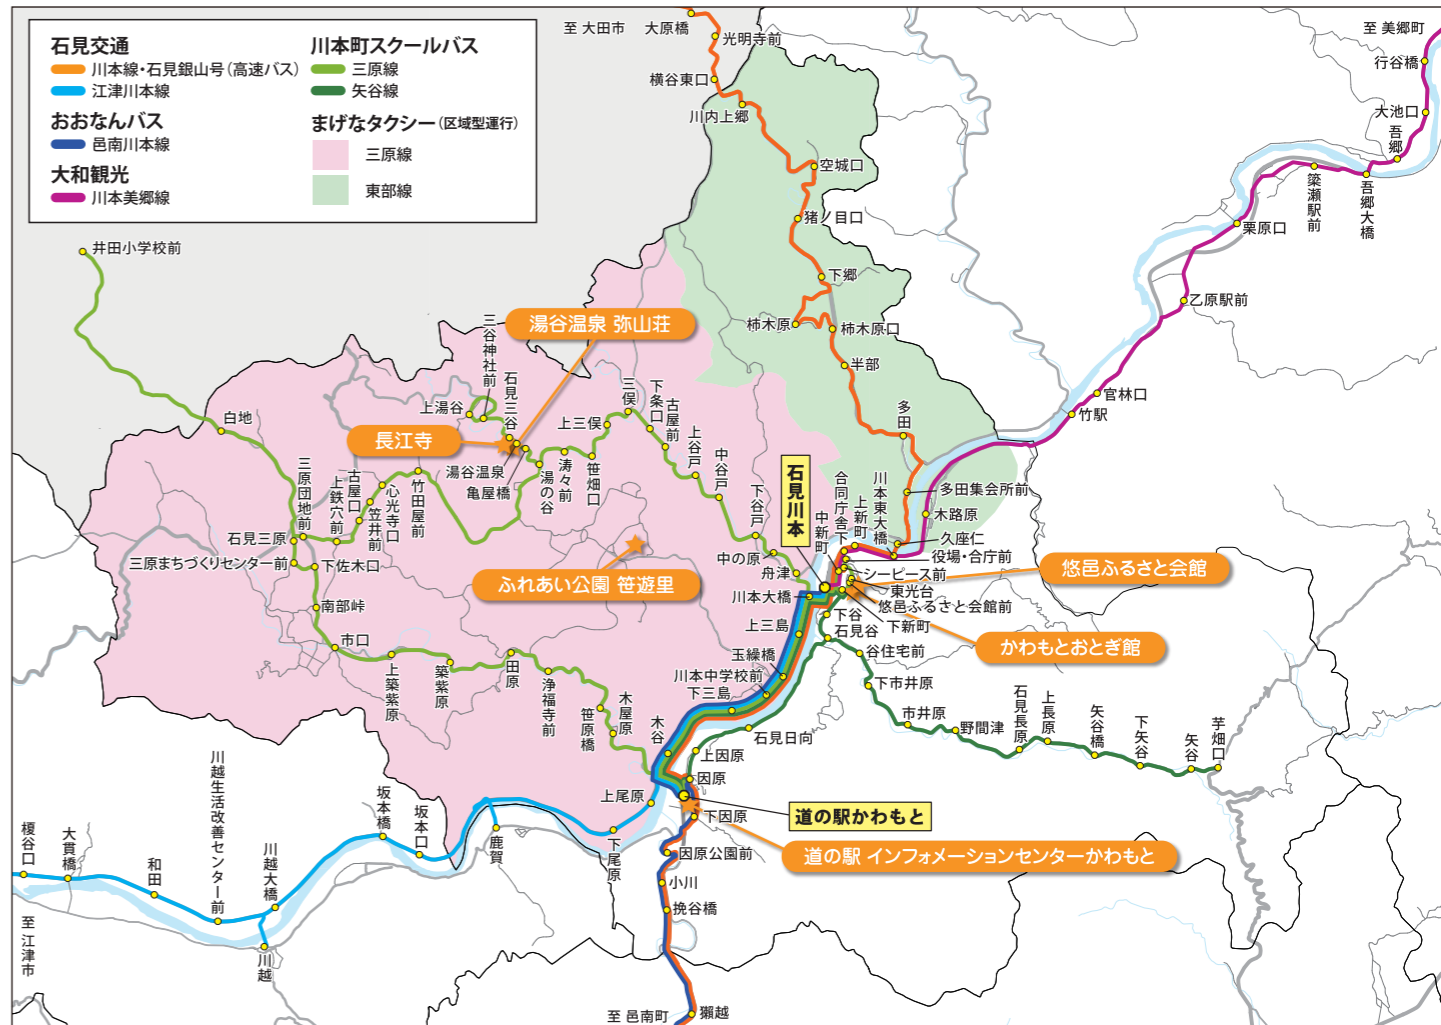

石見川本→済生会病院・江津高校前									
石見川本	7:00	8:50	13:30	16:10	17:15	19:50			
川本中学校前	7:03	8:53	13:33	16:13	17:18	19:53			
下三島	7:04	8:54	13:34	16:14	17:19	19:54			
木谷	7:06	8:56	13:36	16:16	17:21	19:56			
道の駅かわもと	7:08	8:58	13:38	16:18	17:23	19:58			
上尾原	7:10	9:00	13:40	16:20	17:25	20:00			
下尾原	7:11	9:01	13:41	16:21	17:26	20:01			
鹿賀着	7:14	9:04	13:44	16:24	17:29	20:04			
鹿賀発	7:17	9:06	13:46	16:27	17:32	20:06			
川越着	7:23	9:12	13:52	16:33	17:38	20:12			
川越発	7:26	9:14	13:54	16:36	17:41	20:14			
川越生活改善センター前	7:27	9:15	13:55	16:37	17:42	20:15			
桜江総合センター	7:39	9:27	14:07	16:49	17:54	20:27			
川戸着	7:40	9:28	14:08	16:50	17:55	20:28			
川戸発	7:44	9:30	14:10	16:54	17:59	20:30			
川平着	7:55	9:41	14:21	17:05	18:10	20:41			
川平発	7:57	9:43	14:23	17:07	18:12	20:43			
江津駅前	8:12	9:58	14:38	17:22	18:27	20:58			
江津市役所前(ゆめタウン)	8:14	10:00	14:40	17:24	18:29	21:00			
済生会病院	8:20	10:04	14:44	17:30	18:35	21:04			
江津高校前	8:31								

※一部のバス停のみ掲載しています。

まげなタクシー

三原線	利用対象自治会	谷戸/笹畑/西/八幡/三原/田窪/南佐木/親和/湯谷/三俣/中倉
	運行日	火・水・金(週3日) ※祝日は運休
	時刻表	1 8:00 因原→三原→石見川本→因原 2 10:40 因原→石見川本→三原→因原 3 12:30 石見川本→因原→三原→石見川本 4 14:10 石見川本→因原→三原→石見川本
	利用料金	1乗車につき 300円

東部線	利用対象自治会	三大字/多田/久座仁/木路原
	運行日	木曜(週1日) ※祝日は運休
	時刻表	1 9:00 川内→木路原→石見川本→因原 2 10:20 川内→木路原→石見川本→因原 3 12:40 因原→石見川本→木路原→川内 4 15:00 因原→石見川本→木路原→川内
	利用料金	1乗車につき 300円

【予約受付】川本タクシー【受付時間】8:00~17:00 ※土日祝も受付
TEL 域内無料電話 572-0237 一般電話 72-0237

●予約型乗合タクシーを利用するには予約が必要です。乗りたい便の出発1時間前までに電話で「川本タクシー」へ予約をお願いします。但し、第1便は前日までに予約が必要です。

川本町バスマップ・時刻表

令和5年5月16日現在

【お問い合わせ】川本町役場 まちづくり推進課 0855-72-0634

川本線・石見銀山号(高速バス) [石見交通]

※距離に応じて運賃が変わります

大田バスセンター→石見川本・広島新幹線口					広島新幹線口・石見川本→大田バスセンター				
	川本線	銀山号	川本線	銀山号	川本線	銀山号	川本線	銀山号	川本線
大田バスセンター	6:53	7:30	10:30	15:10	16:00				
大田市立病院	7:05	7:39	10:42	15:22	16:09				
川内上郷	7:42	↓	11:23	16:03	↓				
空城口	7:45	↓	11:26	16:06	↓				
猪ノ目	7:46	↓	11:27	16:07	↓				
下郷	7:47	↓	11:28	16:08	↓				
柿木原	7:50	↓	11:31	16:11	↓				
柿木原口	7:52	↓	11:33	16:13	↓				
半部	7:53	8:19	11:34	16:14	16:49				
多田	7:56	↓	11:37	16:17	↓				
多田集会所前	7:57	8:23	11:38	16:18	16:53				
久座仁	7:59	↓	11:40	16:20	↓				
川本東大橋	7:59	↓	11:40	16:20	↓				
上新町	8:00	↓	11:41	16:21	↓				
合同庁舎下	8:01	8:26	11:42	16:22	16:56				
中新町	8:01	↓	11:42	16:22	↓				
石見川本	8:02	8:28	11:43	16:23	16:58				
川本中学校前		8:31			17:01				
道の駅かわもと		8:35			17:05				
広島バスセンター		10:22			18:52				
広島新幹線口		10:34			19:04				
広島新幹線口						10:00			14:55
広島バスセンター						10:15			15:10
道の駅かわもと						12:02	平日運行 土日祝 運休		16:57
川本中学校前						12:06			17:01
石見川本	8:21	12:09	12:15	16:35	17:04	18:45			
中新町	8:22	↓	12:16	16:36	↓	18:46			
合同庁舎下	8:22	12:11	12:16	16:36	17:06	18:46			
上新町	8:23	↓	12:17	16:37	↓	18:47