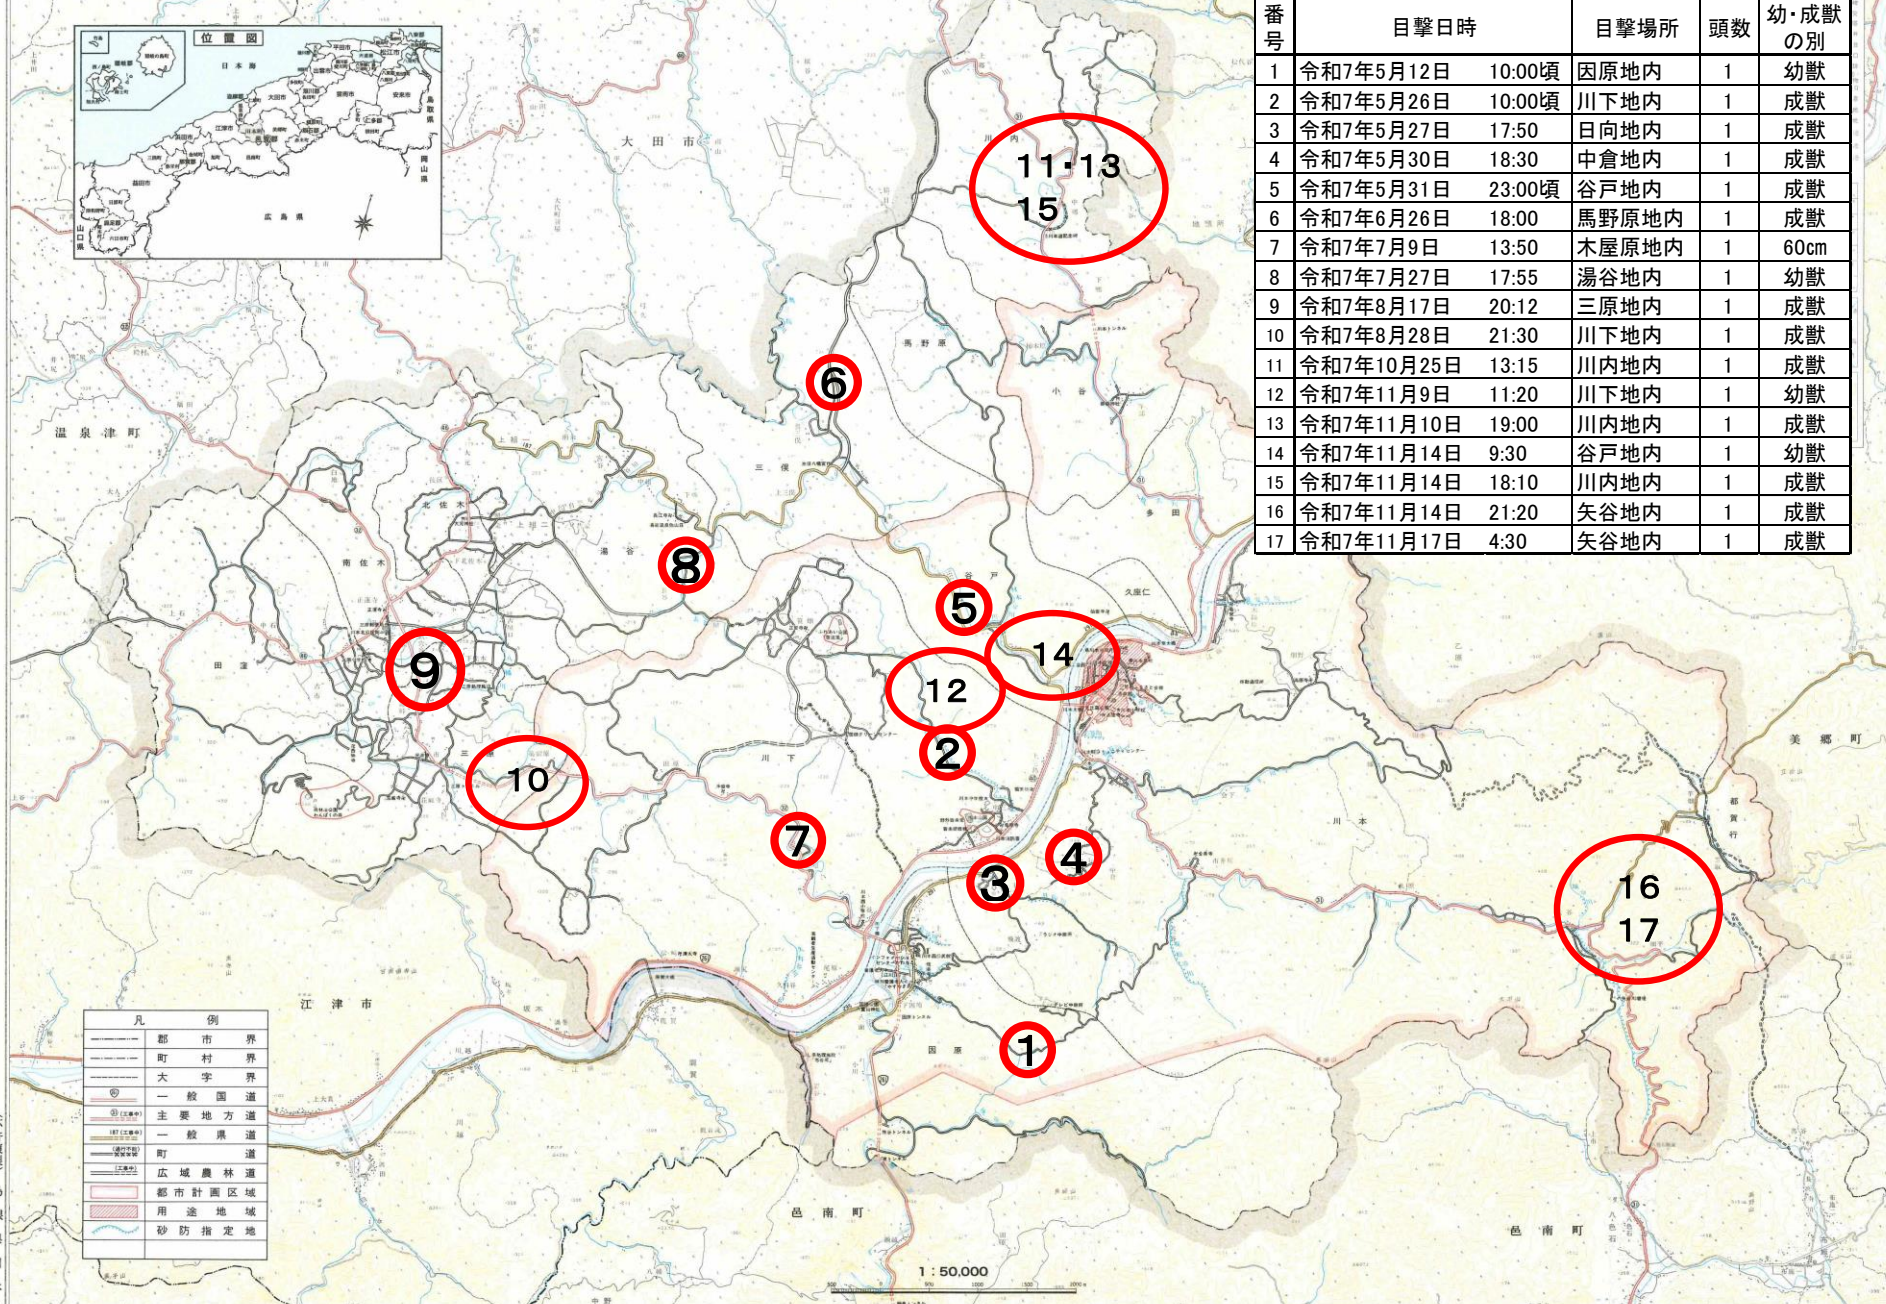

島根県 邑智郡 川本町 全図

令和7年度ツキノワグマ目撃マップ

令和7年度ツキノワグマ目撃情報詳細

番号	目撃日時	目撃場所	頭数	幼・成獣の別
1	令和7年5月12日 10:00頃	因原地内	1	幼獣
2	令和7年5月26日 10:00頃	川下地内	1	成獣
3	令和7年5月27日 17:50	日向地内	1	成獣
4	令和7年5月30日 18:30	中倉地内	1	成獣
5	令和7年5月31日 23:00頃	谷戸地内	1	成獣
6	令和7年6月26日 18:00	馬野原地内	1	成獣
7	令和7年7月9日 13:50	木屋原地内	1	60cm
8	令和7年7月27日 17:55	湯谷地内	1	幼獣
9	令和7年8月17日 20:12	三原地内	1	成獣
10	令和7年8月28日 21:30	川下地内	1	成獣
11	令和7年10月25日 13:15	川内地内	1	成獣
12	令和7年11月9日 11:20	川内地内	1	幼獣
13	令和7年11月10日 19:00	川内地内	1	成獣
14	令和7年11月14日 9:30	谷戸地内	1	幼獣
15	令和7年11月14日 18:10	川内地内	1	成獣
16	令和7年11月14日 21:20	矢谷地内	1	成獣
17	令和7年11月17日 4:30	矢谷地内	1	成獣

凡	例
—	郡市界
—	町村界
—	大字界
—	一般国道
—	主要地方道
—	一般県道
—	道
—	広域農林道
—	都市計画区域
—	用途地域
—	砂防指定地